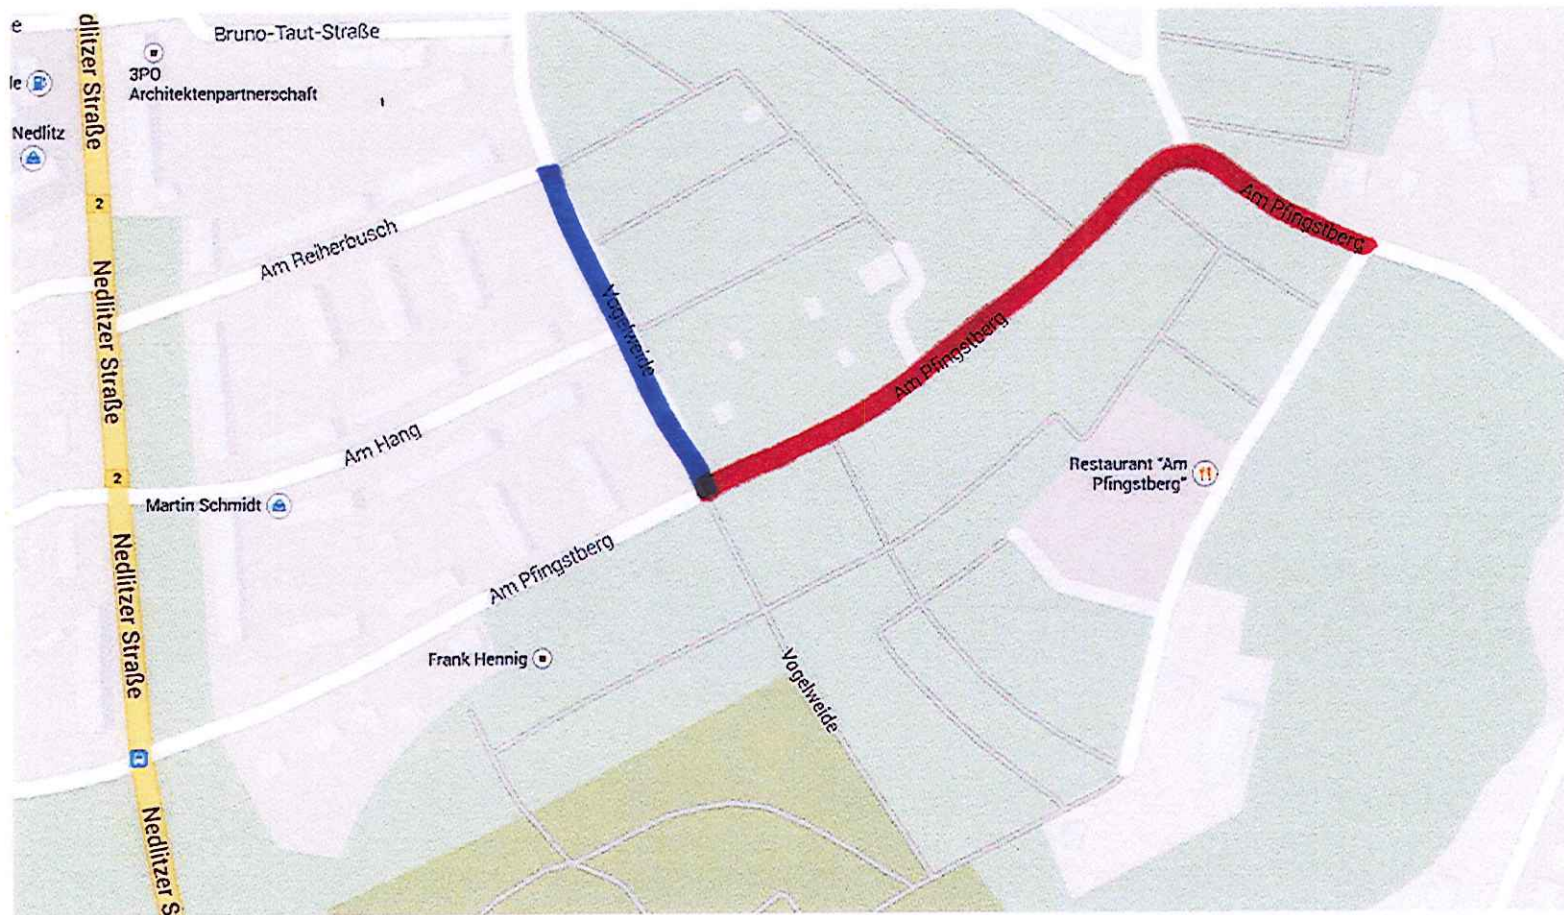

KGA "Am Pfingstberg" e.V. / "Bergauf" e.V.  
- Winterdienst -

Vogelweide bis Am Reiherbusch - 190 m

Am Pfingstberg 20 bis Vogelweide - 700 m (beidseitig)