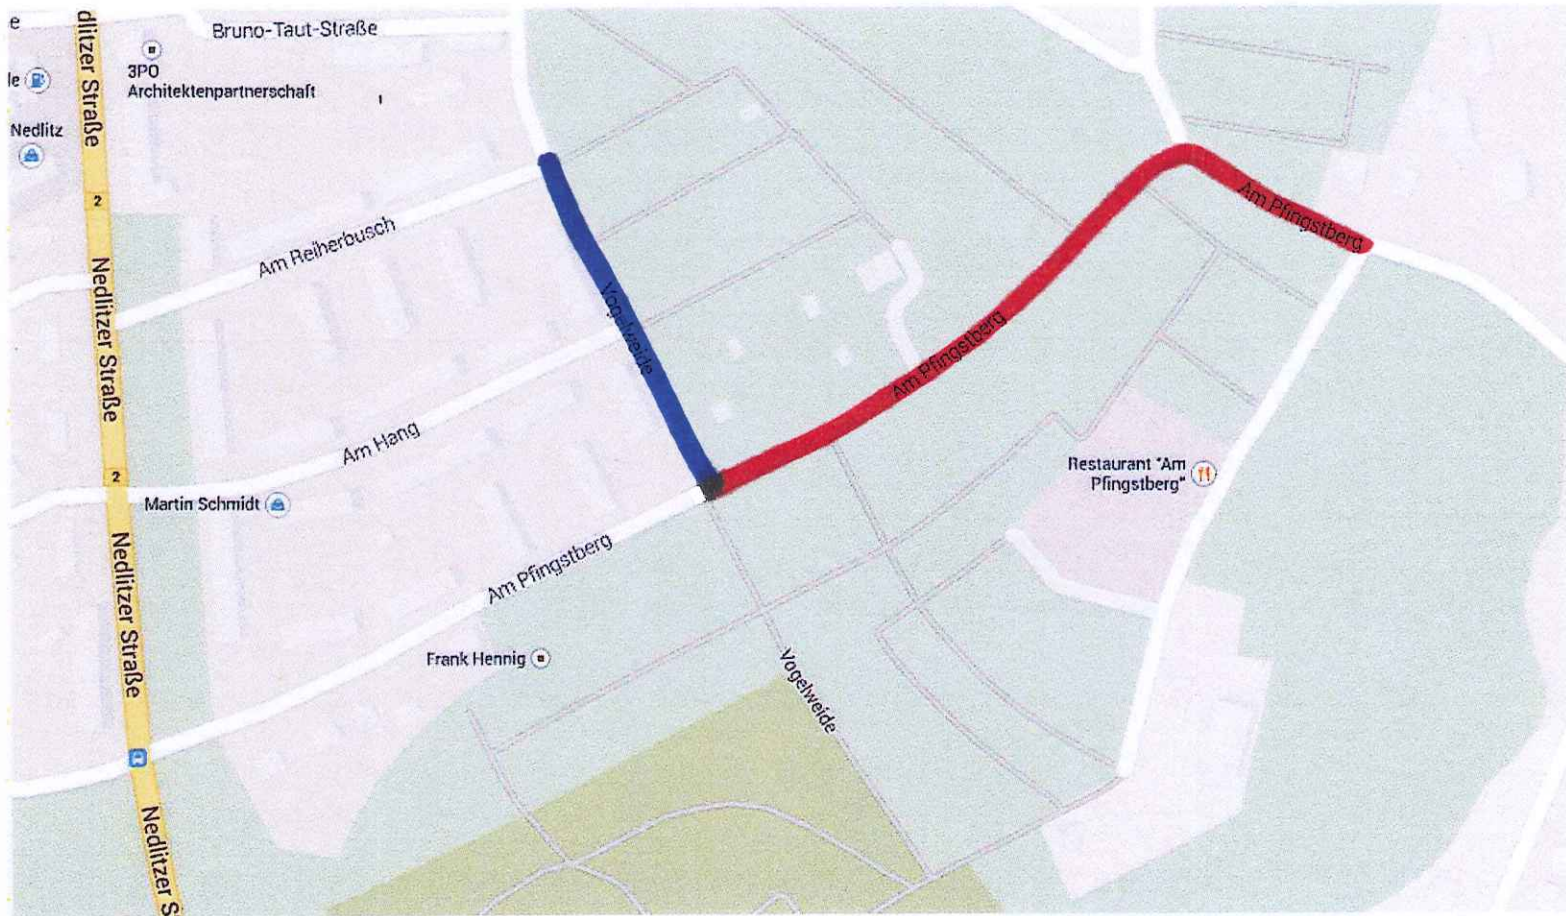

KGA "Pfungstberg" e.V. / "Bergauf" e.V.
- Winterdienst -

Vogelweide bis Am Reiherbusch - 190 m

Am Pfungstberg 20 bis Vogelweide - 700 m (beidseitig)